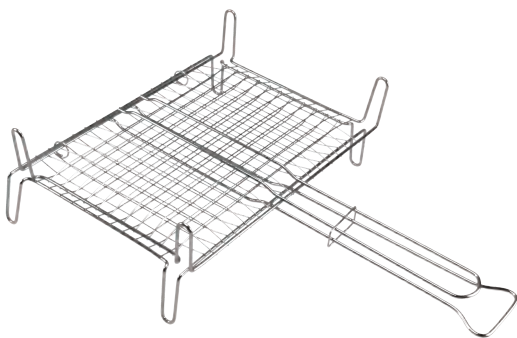

**BARBECUE ELETTRICO
DA ESTERNO OVALE**

potenza 2400 W,
griglia alluminio
con rivestimento antiaderente cm 44x33

GMR

-12% ~~39.95~~

34.95

GRIGLIA ELETTRICA

potenza 900-1100 W,
superficie antiaderente,
spazio di cottura di 34x22 cm,
termostato con 5 livelli di temperatura (max temp. 220°),
cm L47,6xP31,1xH8,2

GMR

2.59

**SPAZZOLA PER BBQ
3 FUNZIONI**
composta da:
spazzola, spugna, raschietto

GMR

29.95

PIETRA LAVICA NATURALE
con piedi ripiegabili, spessore 2 cm,
telaio in acciaio, cm 30x40

Machieraldo

DISPONIBILE ANCHE:
30x50 - € 35,95

8.99

**GRATICOLA DOPPIA
CON PIEDI**
in acciaio cromato,
cm 27x37

GMR

DISPONIBILE ANCHE:
40x45 - € 12,95

7.99

**GRATICOLA DOPPIA
SENZA PIEDI**
in acciaio cromato,
cm 27x37

GMR

DISPONIBILE ANCHE:
35x40 - € 8,99
40x45 - € 10,95