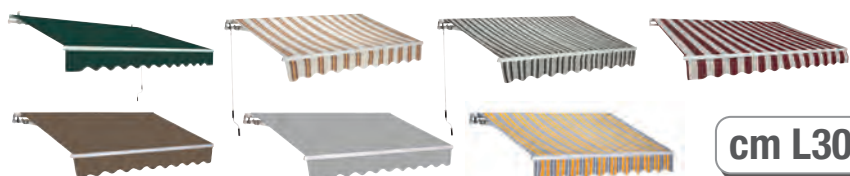

Salmar

H 2,3 m

~~-17% 45.00~~
36.95

OMBRELLONE TONDO Ø 3 M
in ferro verniciato, sistema di apertura con manovella,
telo in poliestere, colore:

Salmar

H 2,3 m

PREZZO **OK**

~~-18% 159.00~~
129.00

TENDA BARRA QUADRA
copertura in poliestere,
rullo in alluminio Ø 60 mm,
attacco a parete/soffitto
e asta di manovra da 150 cm inclusi,
disponibile in varie colorazioni tinta unita o a righe

+100
PUNTI **OK**