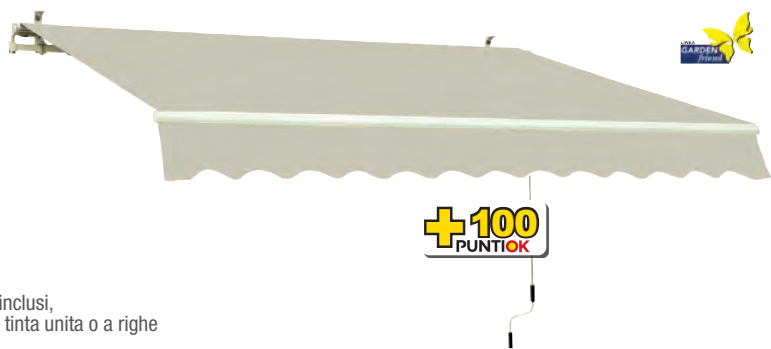

Salmar

H 2,3 m

~~-11% 89.00~~
79.00

DONDOLO
in ferro verniciato, cuscineria sagomata in poliester,
tettuccio parasole inclinabile, cm L170xP118xH155,
colore:

+50
PUNTI **OK**

Salmar

~~-17% 45.00~~
36.95

OMBRELLONE RETTANGOLARE 3x2 M
in alluminio verniciato, sistema di apertura con manovella,
telo in poliestere, colore:

Salmar

H 2,3 m

~~-17% 45.00~~
36.95

OMBRELLONE TONDO Ø 3 M
in ferro verniciato, sistema di apertura con manovella,
telo in poliestere, colore:

Salmar

H 2,3 m

PREZZO **OK**

~~-18% 159.00~~
129.00

TENDA BARRA QUADRA
copertura in poliestere,
rullo in alluminio Ø 60 mm,
attacco a parete/soffitto
e asta di manovra da 150 cm inclusi,
disponibile in varie colorazioni tinta unita o a righe

+100
PUNTI **OK**