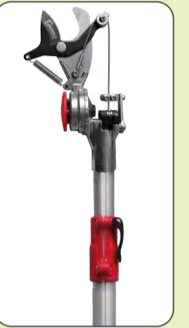

Fumazi

4.99 FORBICI PER VIGNA
con lame in acciaio inox
e manici in plastica

Fumazi

PREZZO OK SVETTATOIO TELESCOPICO
ALLUNGABILE
tubo in alluminio,
testa orientabile Bypass,
manico in plastica + impugnatura in gomma,
misura: 200-365 cm

69.90

Fumazi

6.99 SACCO
RACCOGLIFOGLIE
Ø 56 cm,
altezza cm 70

VerdeLook

8.99 SPAZZOLA
DA GIARDINO
TELESCOPICA
setole in filo di acciaio,
con pratico uncino
integrato per la pulizia
di fughe e bordi

Brensmarketing