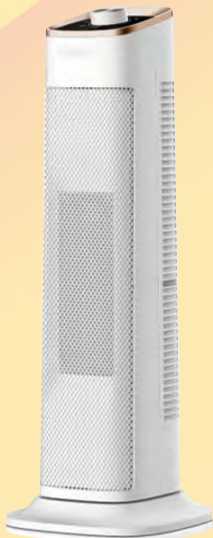

-14% ~~49.95~~

42.95

TERMOVENTILATORE
TORRETTA
potenza max 2000 W,
termostato regolabile,
con funzione aria fredda

ZEPHIR