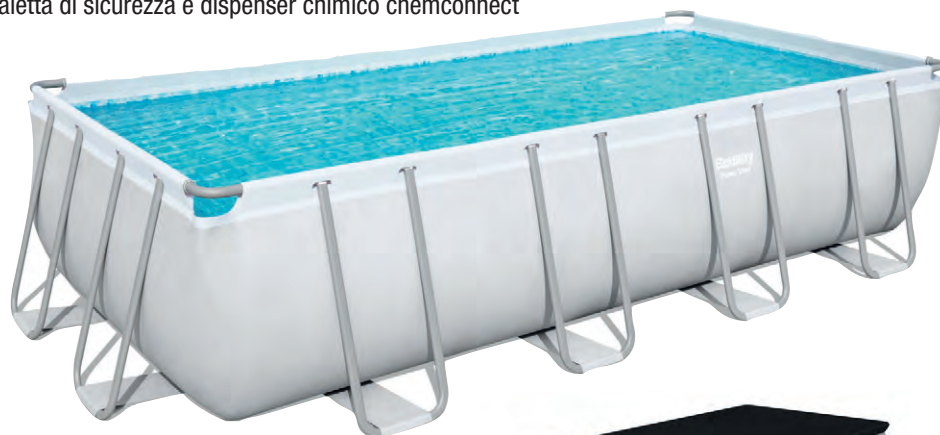

PISCINA STEEL PRO RETTANGOLARE

cartuccia (cod. 58093 I),
telo di rivestimento interno DuraPlus™
realizzato in materiale
rinforzato resistente agli strappi

cm 300x201xH66 - capacità 3.300 litri
con pompa filtro (cod. 58381 - 1.249 lt/h)

cod. 56411

€ 159,00

DISPONIBILE ANCHE:

cod. 56424

cm 400x211xH81 - capacità 5.700 litri
con pompa filtro (cod. 58381 - 1.249 lt/h)

Bestway

DISINFESTANTE
1 litro
FLOCCULANTE
1 litro

LIQUIDO
SVERNANTE
5 litri

PASTIGLIE A SCIoglimento LENTO - 5 kg
PASTIGLIE MULTIAZIONE - 1 kg
PASTIGLIE DI CLORO - 1 kg

PISCINA POWER STEEL RETTANGOLARE

include: copertura, scaletta di sicurezza e dispenser chimico chemconnect

cm 549x274x122 - capacità 14.812 litri
con filtro a sabbia (cod. 58497 - 5.678 lt/h)