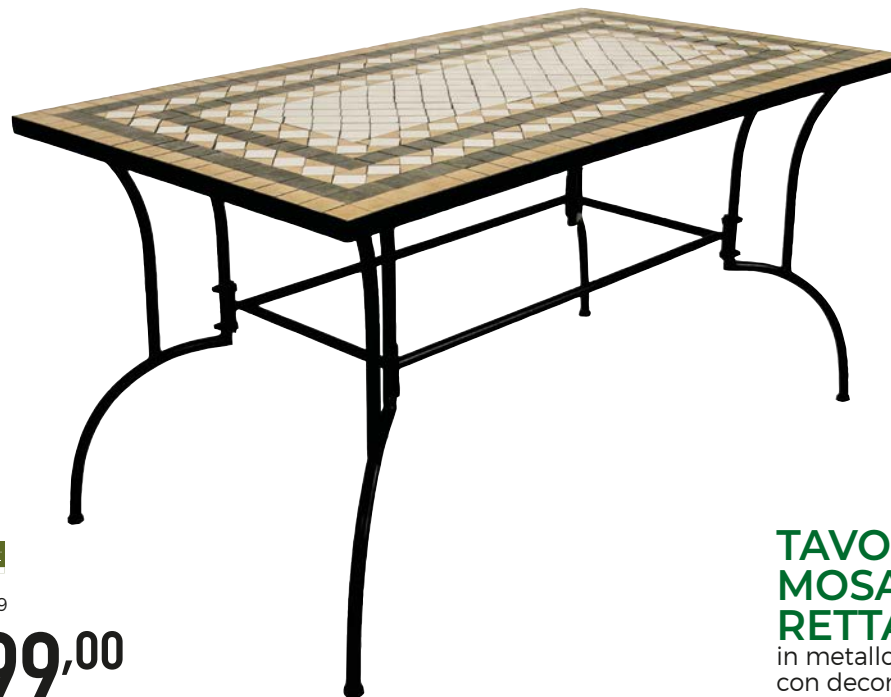

L150xP80xH73

cod. 760/49

€ 199,00

TAVOLO MOSAICO RETTANGOLARE

in metallo verniciato
con decoro simil pietra