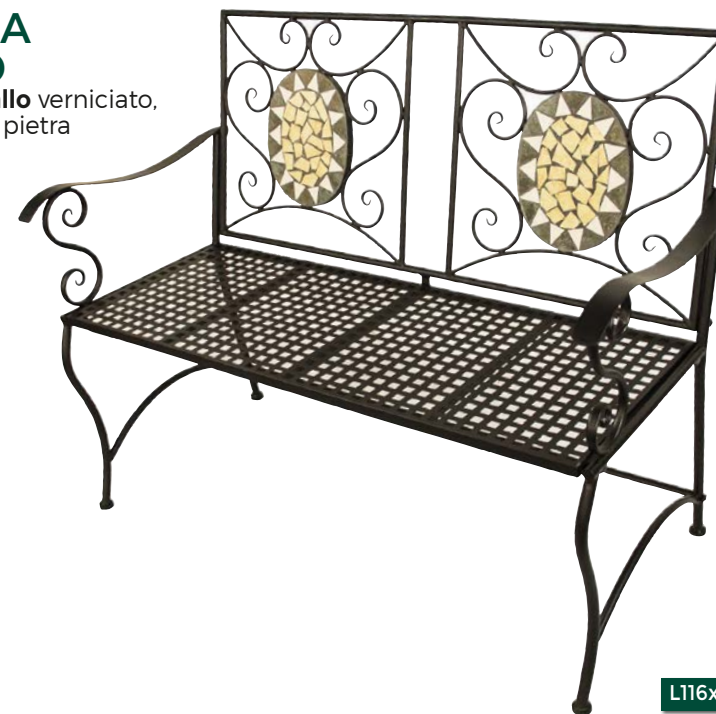

## PANCA BOULEVARD

struttura **in acciaio** verniciato colore nero, inserto in ABS, adatta per esterno

cod. P1362222

€ 59,95

L120xP50xH75

## PANCA

struttura **in acciaio** con seduta in legno e schienale in ghisa, colore nero

cod. 3220500

€ 69,95

L120xP56xH87

## PANCHINA MOSAICO

struttura **in metallo** verniciato, con decoro simil pietra sullo schienale

cod. 760/39

€ 85,00

L116xP56xH90

## LETTINO PIEGHEVOLE MAIORCA

struttura **in acciaio** verniciato,  
copertura in PVC,  
schienale regolabile  
in 4 posizioni

L188xP55xH24

- cod. L1548015 - Bianco
- cod. L1548016 - Blu
- cod. L1548019 - Beige **NOVITÀ**