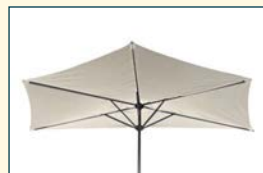

cod. M0433W-21

€ 49,95

OMBRELLONE MEZZALUNA Ø 2,7 M

struttura in acciaio,
sistema di apertura
con manovella,
5 stecche,
copertura in poliestere,
senza minigonne,
colore:

H 2,35 METRI

cod. 2959500

€ 39,95

OMBRELLONE ESTENSIBILE 4,5x2,65x2,4 M

struttura in ferro verniciato,
copertura in poliestere,
sistema di apertura
con manovella,
colore:

Salmar

cod. M0448-21

€ 99,00

TENDA A VELA OMBREGGIANTE

100% poliestere,
idrorepellente,
dotata di corde da 3,5 m
e connettori rinforzati,
disponibili:
TRIANGOLARI o **QUADRE**,
colori: