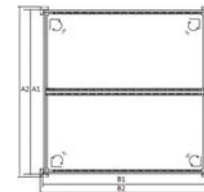

MISURE PERGOLA	A1	A2	B1	B2
3x3 metri	2887 mm	2947 mm	2887 mm	2947 mm
3x4 metri	2887 mm	2947 mm	3860 mm	3920 mm

m 3 x 3 x 2,5H

cod. 786/85 - Grigio
cod. 786/86 - Bianco

€ 1.199,00

m 3 x 3 x 2,5H

cod. 786/87 - Effetto Legno