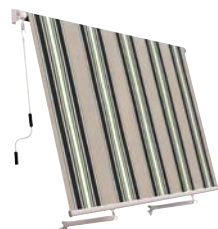

Riga Verde
cod. T1372705/D