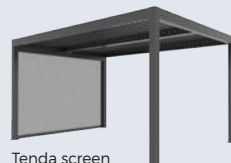

Tenda screen a caduta

PANNELLI PERSIANA SCORREVOLI