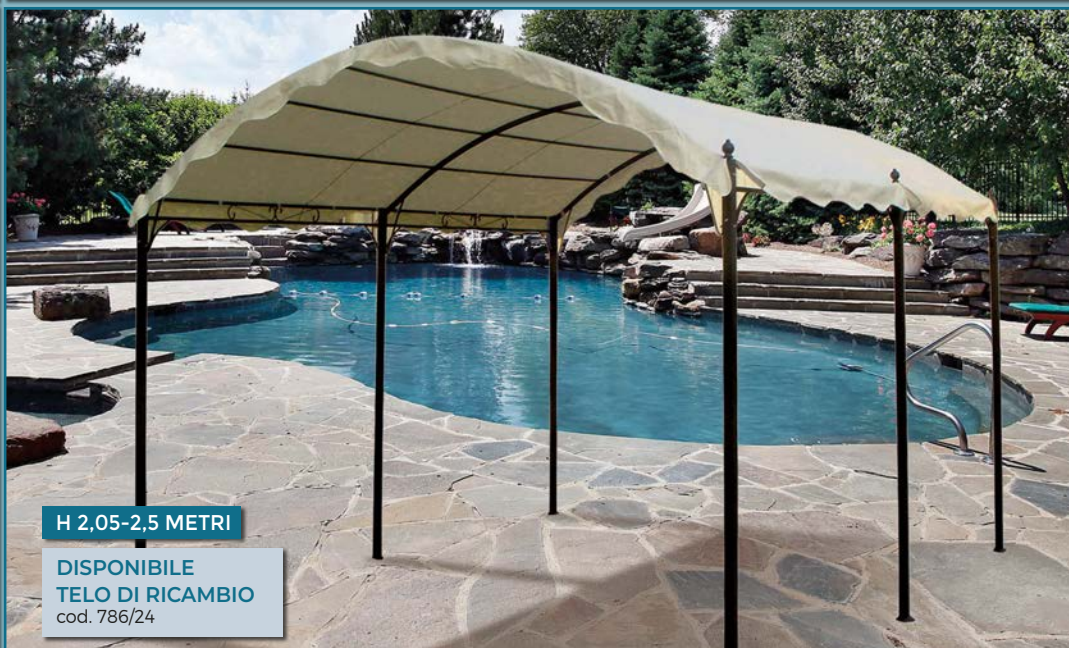

€ 69,00

H 2-2,5 METRI

DISPONIBILE
TELO DI RICAMBIO
cod. 786/22

GAZEBO PERGOLA 2x3 M

struttura in metallo verniciato, copertura in poliestere, colore:

cod. 786/4C

€ 109,00

H 3,05 METRI

DISPONIBILE
TELO DI RICAMBIO
cod. 4296002

GAZEBO PIEGHEVOLE 3x3 M

struttura in acciaio e copertura in poliestere, con sacca per trasporto, colore:

cod. 4296000

€ 99,00

H 2,05-2,5 METRI

DISPONIBILE
TELO DI RICAMBIO
cod. 786/24

GAZEBO ONDA 3x4 M

struttura in metallo verniciato, copertura in poliestere, colore:

cod. 786/2C

€ 149,00

H 2,6 METRI

DISPONIBILE
TELO DI RICAMBIO
cod. R00027

GAZEBO ROMA 3x4 M

struttura **in ferro** verniciato antracite, tessuto in poliestere con rivestimento impermeabilizzante, soffietto antivento, pendente finitura a onde, tende laterali in poliestere con chiusura a velcro, colore: