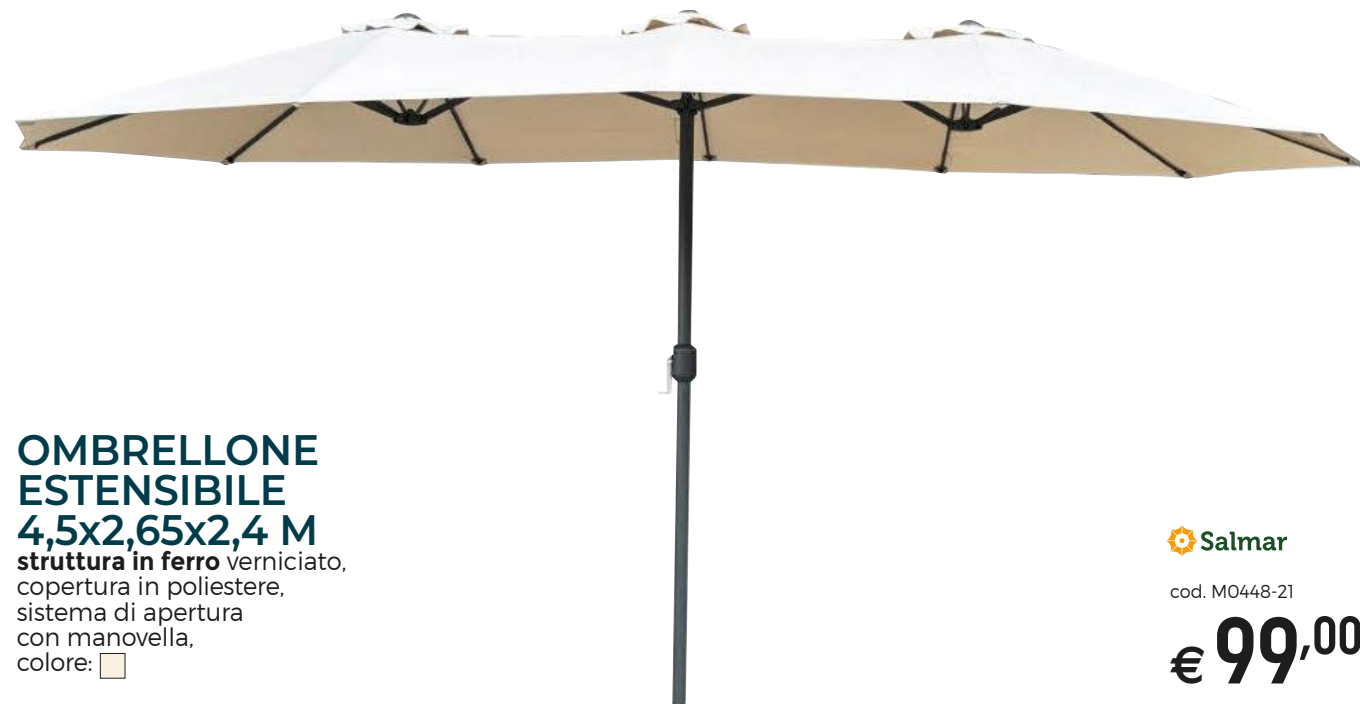

cod. M0433W-21

€ 49,95

OMBRELLONE MEZZALUNA Ø 2,7 M

struttura in acciaio,
sistema di apertura
con manovella,
5 stecche,
copertura in poliestere,
senza minigonne,
colore:

H 2,35 METRI

cod. 2959500

€ 39,95

OMBRELLONE ESTENSIBILE 4,5x2,65x2,4 M

struttura in ferro verniciato,
copertura in poliestere,
sistema di apertura
con manovella,
colore:

Salmar

cod. M0448-21

€ 99,00

TENDA A VELA OMBREGGIANTE

100% poliestere,
idrorepellente,
dotata di corde da 3,5 m
e connettori rinforzati,
disponibili:
TRIANGOLARI o **QUADRE**,
colori: