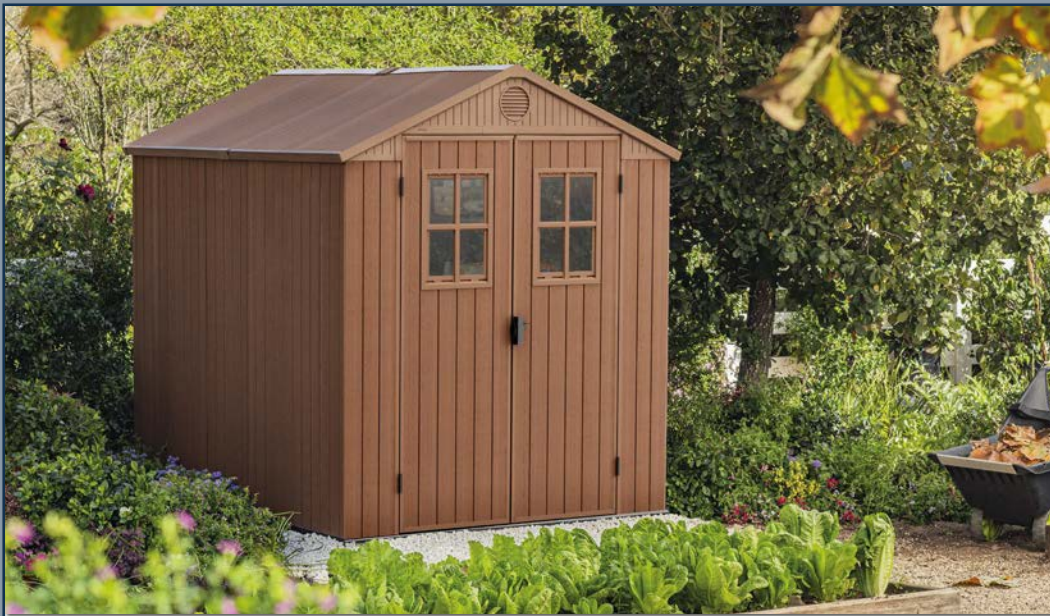

ARTICOLI SU ORDINAZIONE
RIVOLGERSI
AL BOX INFORMAZIONI
PER VISIONARE
COLORI - MISURE - MODELLI

CASETTA DARWIN EFFETTO LEGNO NATURALE

realizzata in **EVOTECH+™**, doppia finestra frontale e lucernario, pavimento incluso, tetto rinforzato, resistente agli agenti atmosferici, porta 2 ante cm 119xH187,6, rinforzi interni, maniglia e sistema di chiusura in metallo, facile da assemblare, non necessita di manutenzione, colore:

EVOTECH+™

particolare finitura che riproduce l'effetto del legno naturale, 100% riciclabili e concepiti per durare nel tempo.

CASETTA PROFONDITÀ CM 122
L190xH221

cod. K255777 - Marrone
cod. K256879 - Verde

€ **599,00**

CASETTA PROFONDITÀ CM 183
L190xH221

cod. K255781 - Marrone
cod. K256878 - Verde

€ **849,00**

CASETTA PROFONDITÀ CM 244
L190xH221

cod. K255778 - Marrone
cod. K256880 - Verde

€ **999,00**