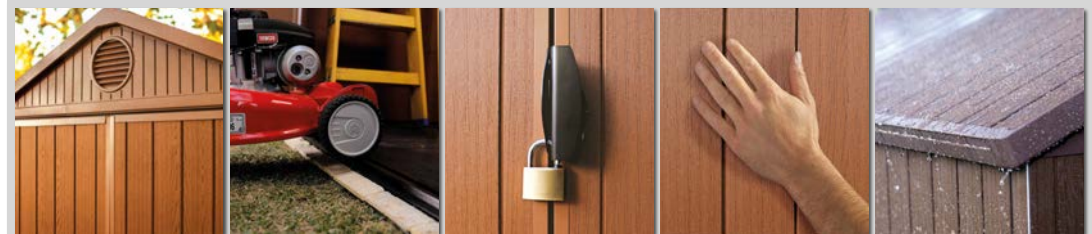

CASSETTA DARWIN EFFETTO LEGNO NATURALE

realizzata in **EVOTECH+™**,
doppia finestra frontale e lucernario,
pavimento incluso,
tetto rinforzato,
resistente agli agenti atmosferici,
porta 2 ante cm 119xH187,6,
rinforzi interni,
maniglia e sistema di chiusura
in metallo,
facile da assemblare,
non necessita di manutenzione,
colore:  

KETER

L190xP122xH221

cod. K255777 - Marrone
cod. K256879 - Verde

€ **599,00**

Casette e Bauli

ARTICOLI SU ORDINAZIONE
RIVOLGERSI
AL BOX INFORMAZIONI
PER VISIONARE
COLORI - MISURE - MODELLI

CASETTA DARWIN EFFETTO LEGNO NATURALE

realizzata in **EVOTECH+™**, doppia finestra frontale e lucernario, pavimento incluso, tetto rinforzato, resistente agli agenti atmosferici, porta 2 ante cm 119xH187,6, rinforzi interni, maniglia e sistema di chiusura in metallo, facile da assemblare, non necessita di manutenzione, colore:

cod. K217161

NOVITÀ € 249,00

L195xP121xH180

CASETTA DA GIARDINO

con tetto a una falda, realizzata in lamiera preverniciata, resiste alle intemperie, porta cm 75x154 cm a due ante scorrevoli, fori di ventilazione, pavimento non incluso, colore: