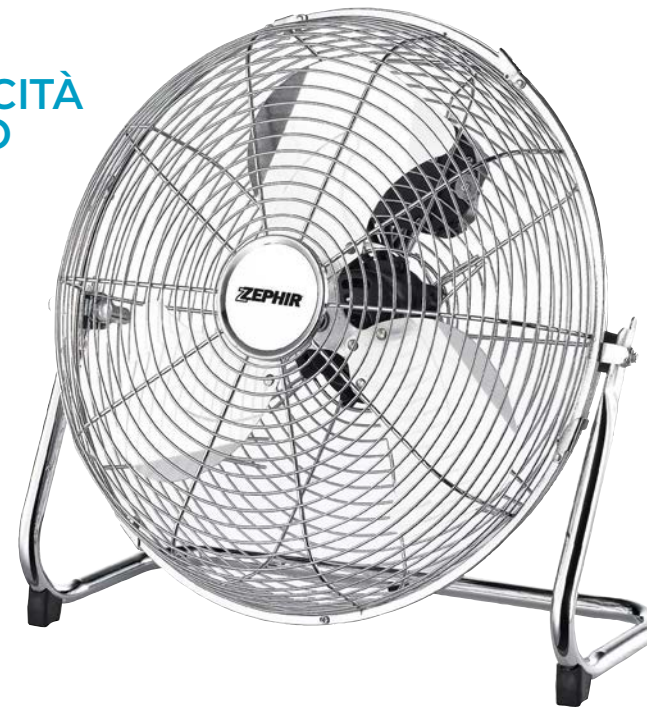

VENTILATORE AD ALTA VELOCITÀ DA PAVIMENTO

potenza 120 W,
pala 45 cm,
3 velocità,
inclinazione regolabile

ZEPHIR

cod. PF45CR

€ 59,00