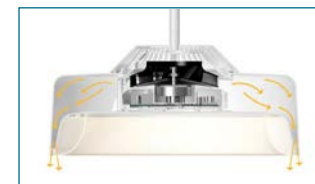

VENTILATORE A SOFFITTO CON PALE TRASPARENTI RETRATTILI

NOVITÀ

Ø 51 cm, 28 W + 35 W,
LED integrato,
4500 Lumen,
tre impostazioni di luce: 2.700/5.500/4.000,
telecomando, colori: ☐ ☒

cod. 27908700 - Bianco
cod. 27910000 - Nero

€ 169,00

signify

PLAFONIERA LED CON VENTILATORE

NOVITÀ

Ø 48 cm, 43 W + 2,9 W, luce notturna, timer, 6 velocità,
5200 Lumen, 2700/6500 K, telecomando, colori: ☐

cod. 35206

€ 189,90

EGLO

VENTILATORE A SOFFITTO CON PALE TRASPARENTI RETRATTILI

Ø 48,5 cm, finitura metallo e plastica,
LED integrato, 4500 Lumen, tre impostazioni
tre impostazioni di luce: 2.700/5.500/4.000,
telecomando

cod. 27914800

€ 169,00

signify