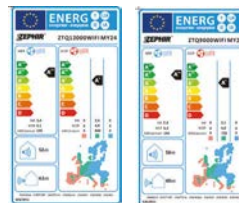

ZEPHIR

L33xP28xH68

cod. ZPC9000

€ **239,00**

SCHEDA TECNICA

CONDIZIONATORE D'ARIA PORTATILE CON POMPA DI CALORE

9000 BTU

potenza max raffreddamento 1000 W,
potenza max riscaldamento 1050 W,
classe energetica A/A,
2 velocità di funzionamento,
telecomando,
timer 24h,
display LED,
filtro antipolvere,
area di utilizzo 13/18 m²

VERIFICA LA DISPONIBILITÀ CONTATTANDO IL TUO NEGOZIO DI FIDUCIA

ZEPHIR

L33xP28xH68

cod. ZPC9000H

€ **259,00**

SCHEDA TECNICA

CONDIZIONATORE POMPA DI CALORE MONO DC INVERTER WIFI SMART

tecnologia wireless con wifi integrato, compatibile con Amazon Alexa e Google Assistant, funzioni advanced wifi (tuya smart life), funzione risparmio energetico -15%, classe energetica riscaldamento A+, classe energetica raffreddamento A++, gas refrigerante R32, ghost display, filtri ai carboni attivi, oscillazione delle alette motorizzata verticale e orizzontale, inclusi due telecomandi retroilluminati