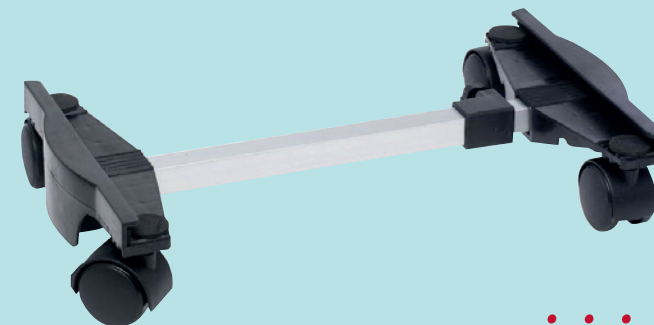

CARRELLO PORTA STUFE

universale

cod. ZIBRO CARRELLINO

toyotomi
Japanese Technology

CARRELLO PORTA STUFE

con ruote e clip di sicurezza per spostare la stufa
in maniera facile, sicura e veloce

Savi chem

cod. SAVI0001