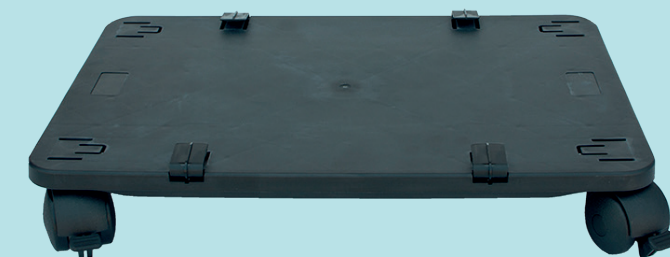

## CARRELLO PORTA STUFE

universale

cod. ZIBRO CARRELLINO

**toyotomi**  
Japanese Technology

## CARRELLO PORTA STUFE

con ruote e clip di sicurezza per spostare la stufa  
in maniera facile, sicura e veloce

**Savi chem**

cod. SAVI0001