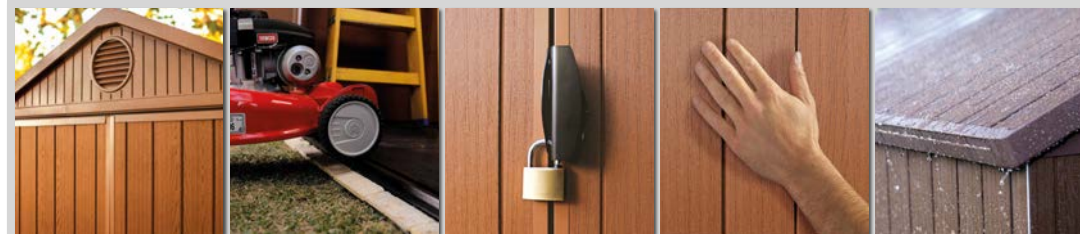

CASSETTA DARWIN EFFETTO LEGNO NATURALE

realizzata in **EVOTECH+™**,
doppia finestra frontale e lucernario,
pavimento incluso,
tetto rinforzato,
resistente agli agenti atmosferici,
porta 2 ante cm 119xH187,6,
rinforzi interni,
maniglia e sistema di chiusura
in metallo,
facile da assemblare,
non necessita di manutenzione,
colore:  

KETER

L190xP122xH221

cod. K255777 - Marrone
cod. K256879 - Verde

€ **599,00**

Casette e Bauli

ARTICOLI SU ORDINAZIONE
RIVOLGERSI
AL BOX INFORMAZIONI
PER VISIONARE
COLORI - MISURE - MODELLI

CASSETTA DARWIN EFFETTO LEGNO NATURALE

realizzata in **EVOTECH+™**, doppia finestra frontale e lucernario, pavimento incluso, tetto rinforzato, resistente agli agenti atmosferici, porta 2 ante cm 119xH187,6, rinforzi interni, maniglia e sistema di chiusura in metallo, facile da assemblare, non necessita di manutenzione, colore:

cod. K217161

NOVITÀ € 249,00

L195xP121xH180

CASETTA DA GIARDINO

con tetto a una falda, realizzata in lamiera preverniciata, resiste alle intemperie, porta cm 75x154 cm a due ante scorrevoli, fori di ventilazione, colore: