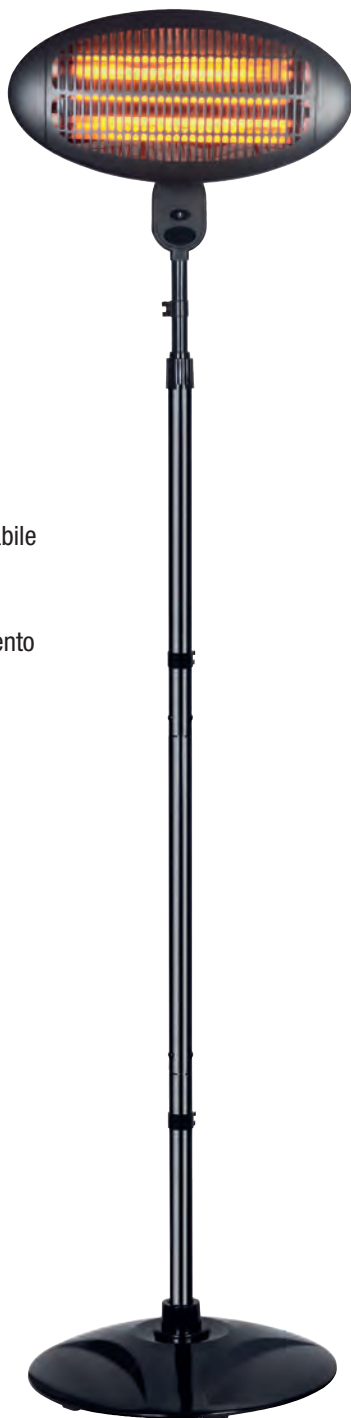

RISCALDATORE ELETTRICO DA ESTERNO

potenza 2000 W,
protezione IP65,
corpo in alluminio,
telecomando,
con elemento riscaldante in fibra di carbonio,
possibilità di essere montato a parete con l'apposito
kit o di essere installato sull'asse di sostegno
a cavalletto,
può essere installato in verticale o in orizzontale,
cavo da 4 metri

H 1,37 metri

ZEPHIR

cod. HZI4000R

€119,00

riscaldamento da esterno

RISCALDATORE A QUARZO DA ESTERNO

potenza max 2000 W,
protezione IP34,
appendibile a muro o utilizzabile
con l'apposita asta,
kit montaggio incluso,
termostato regolabile,
protezione antisurriscaldamento

H 2,10 metri

ZEPHIR

cod. HZQ2000

€79,00

STUFA A INFRAROSSI DA ESTERNO

potenza max 2000 W,
protezione IP65,
alloggiamento in lega
di alluminio estruso anodizzato,
riflettore in alluminio
di alta qualità,
comando a cordicella

H 2 metri

ZEPHIR

cod. HZITH20

€179,00

RISCALDATORE ELETTRICO ALOGENO DA ESTERNO

potenza max 2000 W,
protezione IP34,
tre lampade alogene satinato,
adatto ad ogni supporto di parasoli e/o gazebo
con diametro tra i 25 e i 60 mm