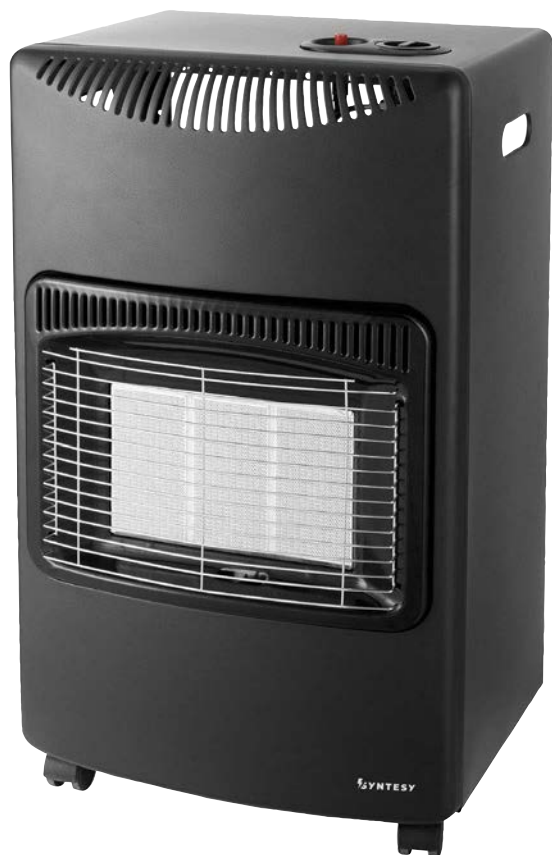

TERMOVENTILATORE

potenza max 2000 W.
termostato regolabile,
protezione anti-surriscaldamento,
funzione riscaldamento/ventilazione,
con inclinazione a 90°

ZEPHIR

cod. ZBH20CM

€39,95

Stufe Elettriche

TERMOCONVETTORE CERAMICO DA PARETE CON TELECOMANDO

potenza max 2000 W, timer 8 ore, protezione anti-surriscaldamento, termostato, rilevazione temperatura ambientale, alette oscillanti automatiche, display a LED

cod. ZMW1002B

€69,00

ZEPHIR

TERMOVENTILATORE CERAMICO DA PARETE SMART WI-FI CON TELECOMANDO

potenza max 2000 W, timer 24 ore, timer settimanale, pannello in vetro protezione IP23, termostato regolabile, sistema di rilevamento finestra aperta, protezione anti-surriscaldamento, display LED, compatibile Alexa e Google Home

ZEPHIR

cod. ZGS41200

€79,00

Stufe a Infrarossi Gas Gpl

STUFA A INFRAROSSI A GAS

potenza max 4,2 kW,
ad infrarossi predisposta per gas GPL,
accensione con sistema piezoelettrico

**KIT REGOLATORE
INCLUSO**

Machieraldo
Ferramenta & Casalinghi