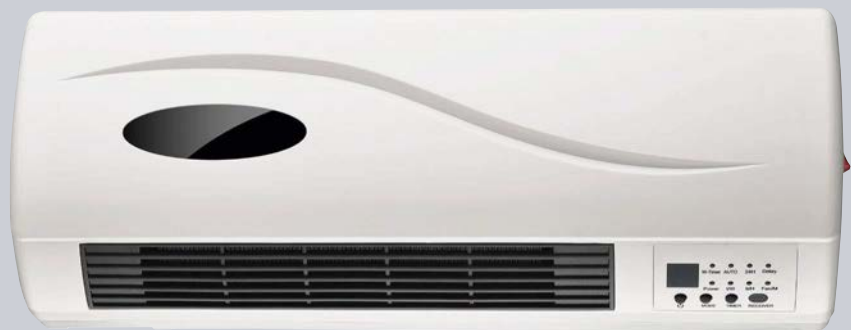

TERMOVENTILATORE

potenza max 2000 W.
termostato regolabile,
protezione anti-surriscaldamento,
funzione riscaldamento/ventilazione,
con inclinazione a 90°

ZEPHIR

cod. ZBH20CM

€39,95

Stufe Elettriche

TERMOCONVETTORE CERAMICO DA PARETE CON TELECOMANDO

potenza max 2000 W, timer 24 ore, sistema anti-surriscaldamento, termostato, rilevazione temperatura ambientale, timer settimanale

cod. ZMW1909B

€49,95

ZEPHIR

TERMOVENTILATORE CERAMICO DA PARETE CON TELECOMANDO

potenza max 2000 W, timer 8 ore, protezione anti-surriscaldamento, termostato, rilevazione temperatura ambientale, alette oscillanti automatiche, display a LED

cod. ZMW1002B

€69,00

ZEPHIR

TERMOVENTILATORE CERAMICO DA PARETE SMART WI-FI CON TELECOMANDO

potenza max 2000 W, timer 24 ore, timer settimanale, pannello in vetro protezione IP23, termostato regolabile, sistema di rilevamento finestra aperta, protezione anti-surriscaldamento, display LED, compatibile Alexa e Google Home