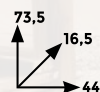

€36,95

STUFA ALOGENA

potenza max 1200 W,
3 elementi ad alta efficienza,
oscillazione automatica,
sistema di sicurezza antiribaltamento

Vinco

cod. 70108

€36,95

STUFA INFRAROSSI A GAS PIEGHEVOLE

portata termica massima 4,2 kW,
ad infrarossi predisposta per gas GPL,
dispositivo di accensione piezoelettrico,
dotata di dispositivo di controllo livello di CO₂,
per bombola da 15 Kg,
kit regolatore non incluso