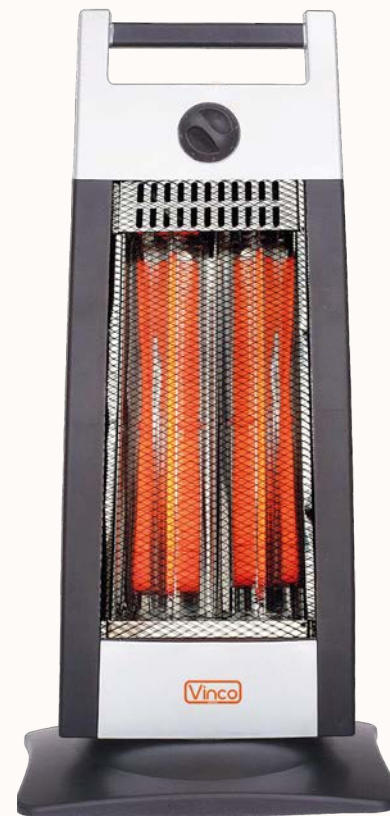

Vinco

cod. 70183

€36,95

STUFA ALOGENA

potenza max 1200 W,
3 elementi ad alta efficienza,
oscillazione automatica,
sistema di sicurezza antiribaltamento