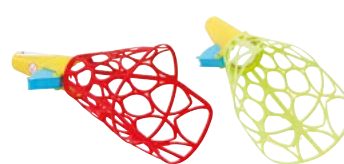

cod. 2891

€ 4,99

GIOCO BOCCE

cod. 2015

€ 4,99

CESTINO CON SET DA GIARDINO E VASI
con manico e attrezzi

cod. G5003

€ 4,99

SACCO SPORT
4 pezzi

cod. 0098

€ 14,95

SET TENNIS
composto da: 2 racchette e 2 palline

cod. 179

€ 3,99

2 PALLE AL CESTO
+ 2 PALLE

cod. 0043

€ 3,99

PALLONE SOFT
Ø 20 cm

cod. 0200

€ 4,99

DISCO LUNA
Ø 22,5 cm

cod. 0339

€ 1,99