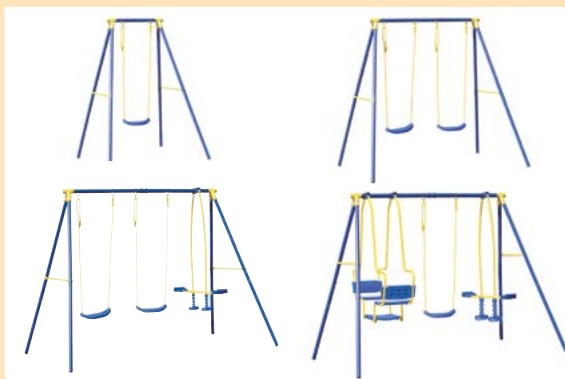

SEDIA BABY CAMELIA

sedia monoblocco per bambini

- ☐ Baby Bianco
- ☒ Baby Blu
- ☐ Baby Rosso
- ☐ Baby Giallo

IPAE-PROGARDEN

TAVOLO BABY

tavolo impilabile per bambini

- ☐ Baby Bianco
- ☒ Baby Blu
- ☐ Baby Rosso
- ☐ Baby Giallo

IPAE-PROGARDEN

SEDIA SELVA MINI

in polipropilene

- ☒ Fucsia
- ☐ Verde Lime
- ☐ Blu chiaro

IPAE-PROGARDEN

SCIVOLO TUKI

in polipropilene,
giallo/verde

IPAE-PROGARDEN

SABBIERA DOPPIA SANDY

in polipropilene,
azzurra

IPAE-PROGARDEN

ALTALENA

ALTALENA CON STRUTTURA IN ACCIAIO VERNICIATO CON SEGGIOLINO E CAVALLUCCIO AD ESCLUSIVO USO PRIVATO.
PRODOTTO TESTATO DA TÜV RHEINLAND E CONFORME ALLA NORMATIVA EUROPEA UNI EN 71.
ETA' CONSIGLIATA: DA 3 A 12 ANNI - PESO: MAX 50 KG PER SEDUTA ALTALENA - MAX 35 KG PER SEDUTA CAVALLUCCIO

cod. A1527003

L187xP142xH182

RICAMBIO SEGGIOLINO ALTALENA

3/12 anni,
portata max 50 kg

cod. R1527300

€ 14,95

RICAMBIO SEGGIOLINO ALTALENA BABY

6/24 mesi,
portata max 15 kg

cod. R1527100

€ 29,95

DONDOLO PONY

cavallo a dondolo per bambini, vari colori,
in polipropilene

IPAE-PROGARDEN